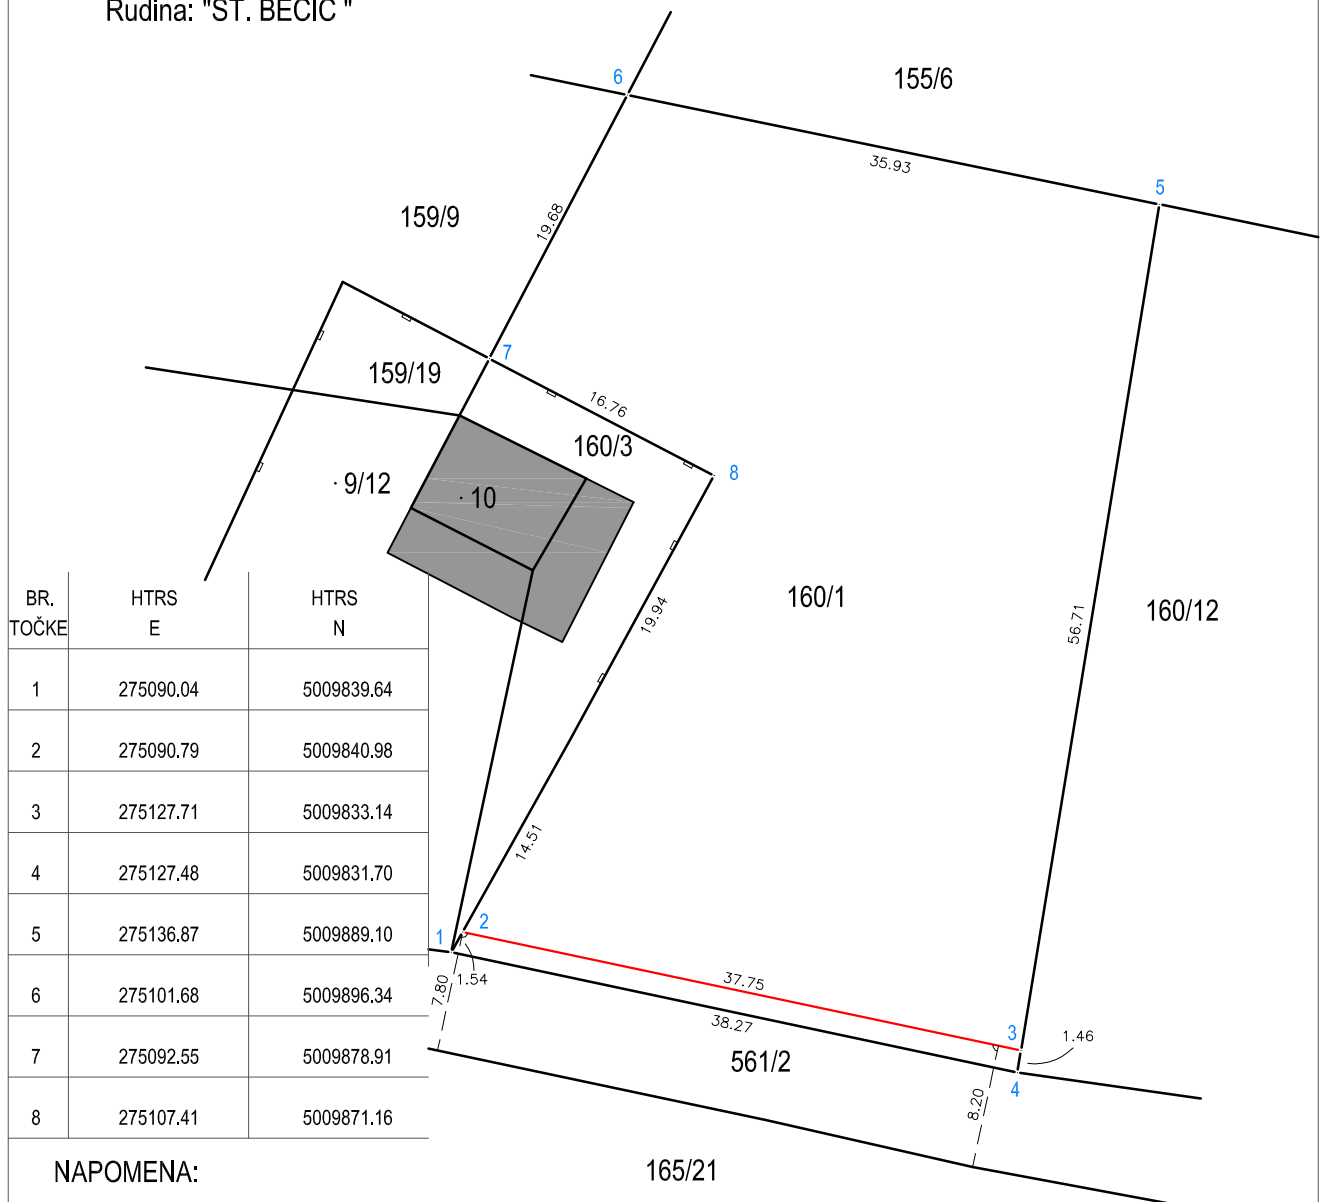

PRIJEDLOG PARCELACIJE

MJERILO 1:500

K.O. MUGEBA

k.č. 160/1

Rudina: "ST. BEČIĆ "

NAPOMENA:

Parcelacijom k.č. 160/1 nastaju nove k.č.:

-k.č. 160/1 sa 1950 m² ili 1950/2006 dj.

-k.č. 160/A sa 56 m² ili 56/2006 dj.